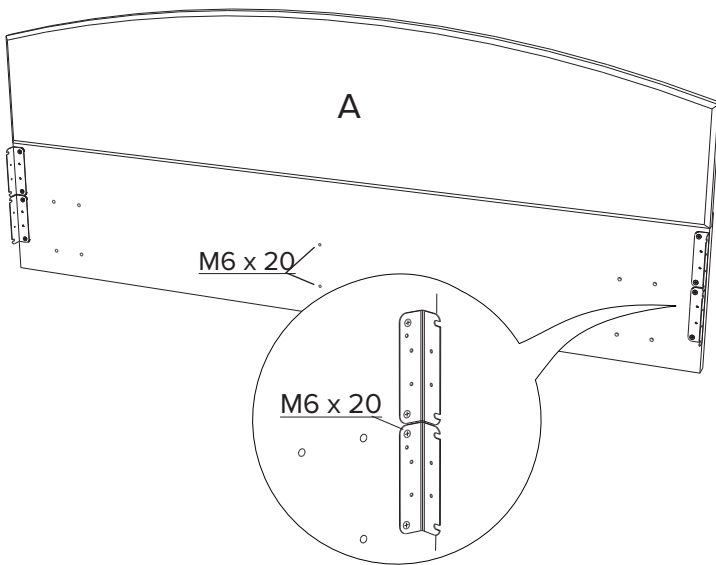

Инструкция по сборке кровати
UNO

2 шт.

M6 x 60
2 шт.

M6 x 40
28 шт.

M6 x 20
36 шт.

8 шт.

8 шт.

8 шт.

1

2

4 шт.

4 шт.

3

4

5

6

7

Планка 2 шт.
 (124,5 см.) - при ширине 120 см.
 (94,5 см.) - при ширине 90 см.
 (84,5 см.) - при ширине 80 см.

8

9