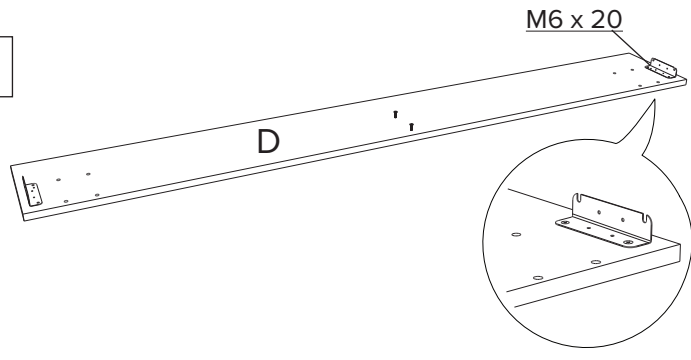

Инструкция по сборке кровати
UNO

2 шт.

M6 x 60
2 шт.

M6 x 40
28 шт.

M6 x 20
36 шт.

8 шт.

8 шт.

8 шт.

1

2

4 шт.

4 шт.

3

4

5

6

7

Планка 2 шт.
 (124,5 см.) - при ширине 120 см.
 (94,5 см.) - при ширине 90 см.
 (84,5 см.) - при ширине 80 см.

8

9