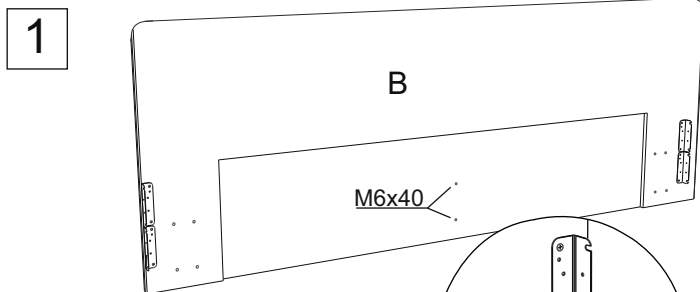

Инструкция по сборке кровати Carri с подъёмным механизмом

www.sonum.ru

* 4 шт. при ширине 80 см.
 ** 10 шт. при ширине 80 см., 15 шт. при ширине 120 см.
 *** 24 шт. при ширине 80 см.
 **** 20 шт. при ширине 80 см.

Фурнитура для установки подъёмного механизма

* При ширине кровати 90 см. и больше.
 При ширине 80 см. не устанавливается.

* При ширине кровати 90 см. и больше.
 При ширине 80 см. не устанавливается.