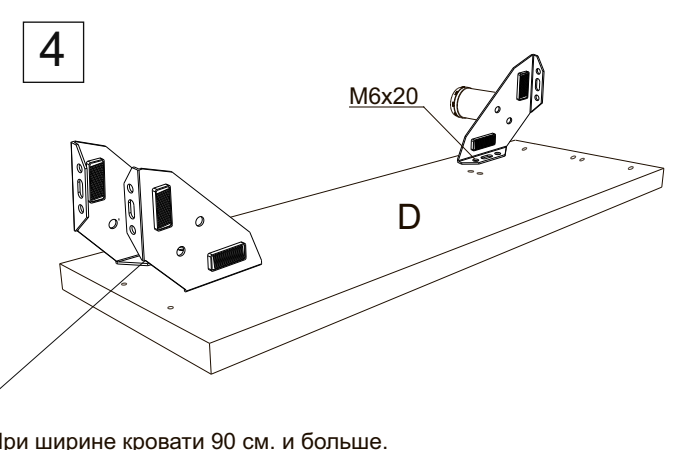

Инструкция по сборке кровати Carri с подъёмным механизмом

www.sonum.ru

* 4 шт. при ширине 80 см.
 ** 10 шт. при ширине 80 см., 15 шт. при ширине 120 см.
 *** 24 шт. при ширине 80 см.
 **** 20 шт. при ширине 80 см.

Фурнитура для установки подъёмного механизма

* При ширине кровати 90 см. и больше.
 При ширине 80 см. не устанавливается.

* При ширине кровати 90 см. и больше.
 При ширине 80 см. не устанавливается.