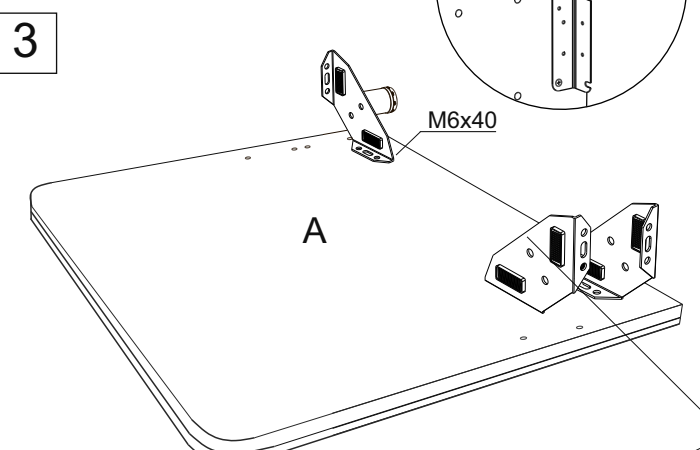

Инструкция по сборке кровати Carri с подъёмным механизмом

www.sonum.ru

* 4 шт. при ширине 80 см.
 ** 10 шт. при ширине 80 см., 15 шт. при ширине 120 см.
 *** 24 шт. при ширине 80 см.
 **** 20 шт. при ширине 80 см.

Фурнитура для установки подъёмного механизма

* При ширине кровати 90 см. и больше.
 При ширине 80 см. не устанавливается.

* При ширине кровати 90 см. и больше.
 При ширине 80 см. не устанавливается.