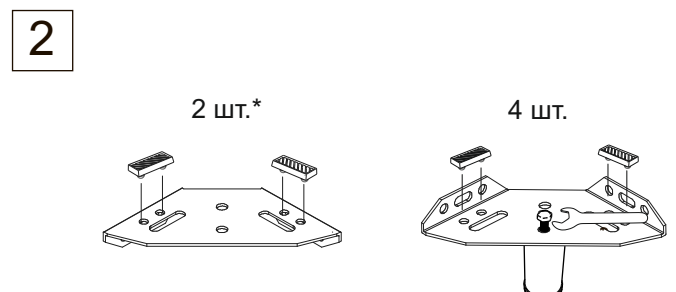

Инструкция по сборке кровати Carri с подъёмным механизмом

www.sonum.ru

* 4 шт. при ширине 80 см.
 ** 10 шт. при ширине 80 см., 15 шт. при ширине 120 см.
 *** 24 шт. при ширине 80 см.
 **** 20 шт. при ширине 80 см.

Фурнитура для установки подъёмного механизма

* При ширине кровати 90 см. и больше.
 При ширине 80 см. не устанавливается.

* При ширине кровати 90 см. и больше.
 При ширине 80 см. не устанавливается.